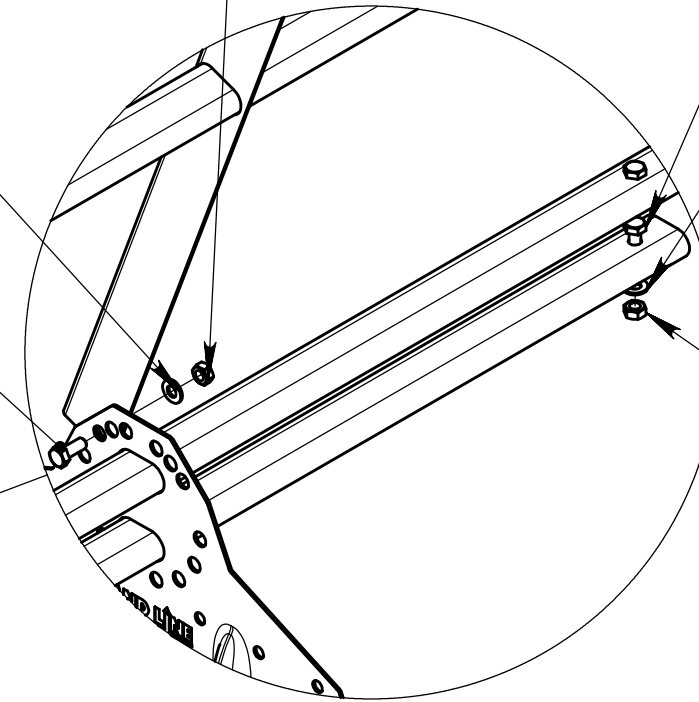

0-00-500 УЧЕ

Саморез кровельный 5,5x19
DIN 7504K

Гайка М8-7Н ГОСТ 5915-70

Болт М 8 x 30 ГОСТ 7805-70

Шайба А.8 ГОСТ 11371-68

Шайба А.8 ГОСТ 11371-68

Болт М8x20 ГОСТ 7805-70

Гайка М8-7Н ГОСТ 5915-70

Стойка

Раскос

Кронштейн универсальный Grand Line

Труба снегозадержателя

				ЭБК.005-00-0			
Изм/Лист	№ докум.	Подп.	Дата	Универсальное ограждение на крышу Премиум	Лит.	Масса	Масштаб
Разраб.			31.3.16			-	1:15
Проб.					Лист	Листов 1	
Т. контр.				GRAND LINE®			
Н. контр.							
Утв.				Копировал			