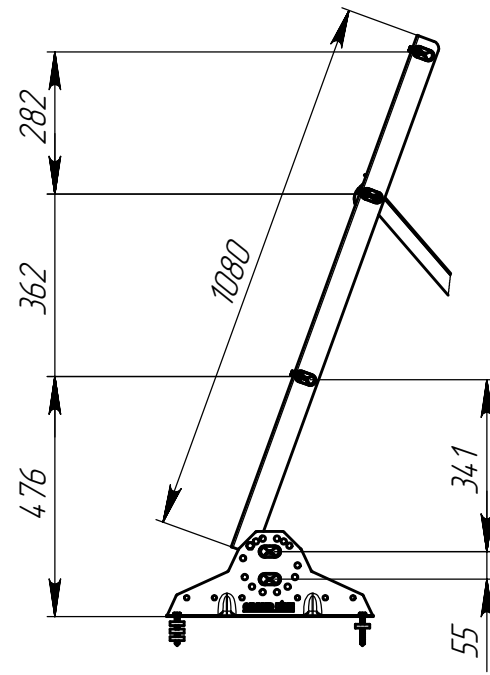

0-00-500 УЧЕ

Саморез кровельный 5,5x19
DIN 7504K

Гайка М8-7Н ГОСТ 5915-70

Болт М 8 x 30 ГОСТ 7805-70

Шайба А.8 ГОСТ 11371-68

Шайба А.8 ГОСТ 11371-68

Болт М8x20 ГОСТ 7805-70

Гайка М8-7Н ГОСТ 5915-70

Стойка

Раскос

Кронштейн универсальный Grand Line

Труба снегозадержателя

				ЭБК.005-00-0			
Изм/Лист	№ докум.	Подп.	Дата	Универсальное ограждение на крышу Премиум	Лит.	Масса	Масштаб
Разраб.			31.3.16			-	1:15
Проб.					Лист	Листов 1	
Т. контр.				GRAND LINE®			
Н. контр.							
Утв.				Копировал			