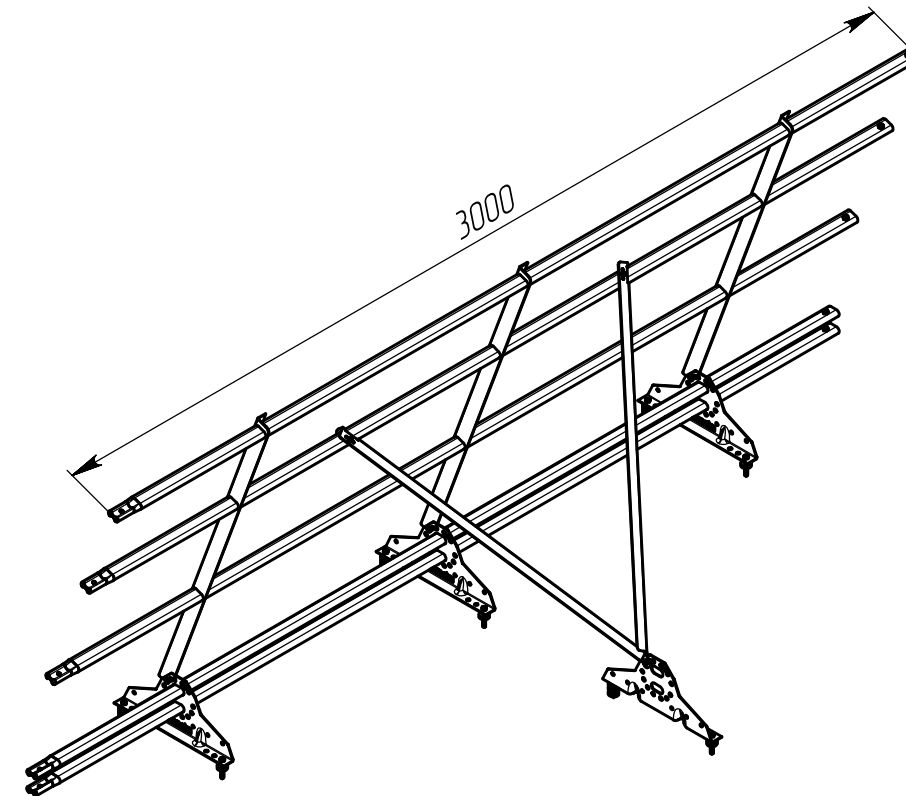

0-00-500 УЧЕ

Саморез кровельный 5,5x19
DIN 7504K

Гайка М8-7Н ГОСТ 5915-70

Болт М 8 x 30 ГОСТ 7805-70

Шайба А.8 ГОСТ 11371-68

Шайба А.8 ГОСТ 11371-68

Болт М8x20 ГОСТ 7805-70

Гайка М8-7Н ГОСТ 5915-70

Стойка

Раскос

Кронштейн универсальный Grand Line

Труба снегозадержателя

				ЭБК.005-00-0			
Изм/Лист	№ докум.	Подп.	Дата	Универсальное ограждение на крышу Премиум	Лит.	Масса	Масштаб
Разраб.			31.3.16			-	1:15
Проб.					Лист	Листов 1	
Т. контр.				GRAND LINE®			
Н. контр.							
Утв.				Копировал			