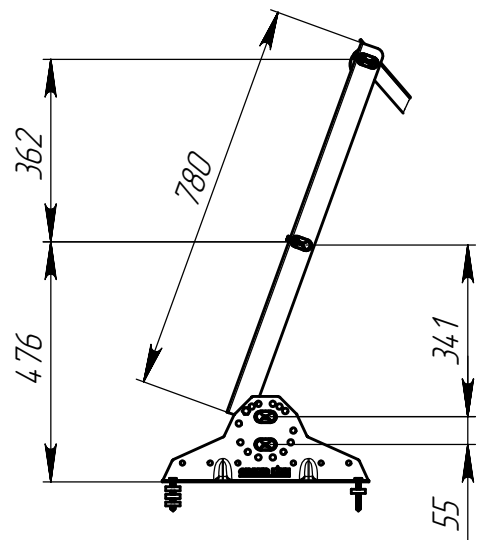

0-00-500 УЧЕ

Саморез кровельный 5,5x19
DIN 7504K

Гайка М8-7Н ГОСТ 5915-70

Болт М 8 x 30 ГОСТ 7805-70

Шайба А.8 ГОСТ 11371-68

Шайба А.8 ГОСТ 11371-68

Болт М8x20 ГОСТ 7805-70

Гайка М8-7Н ГОСТ 5915-70

Стойка

Раскос

Кронштейн универсальный Grand Line

Труба снегозадержателя

				ЭБК.005-00-0			
Изм/Лист	№ докум.	Подп.	Дата	Универсальное ограждение на крышу Премиум	Лит.	Масса	Масштаб
Разраб.			31.3.16			-	1:15
Проб.					Лист	Листов 1	
Т. контр.				GRAND LINE®			
Н. контр.							
Утв.				Копировал			